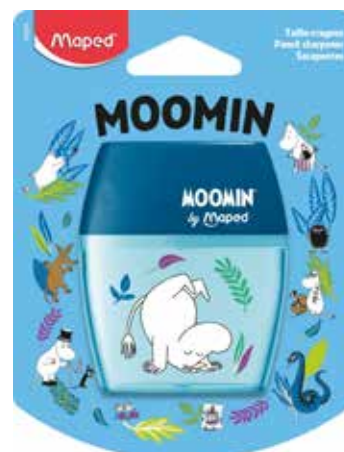

Temperówka Shaker Muminki 2 otwory

- plastikowa, z dwoma otworami
- obszerny, transparentny pojemnik na ścinki ułatwiający kontrolę zapelnienia
- dekorowana grafiką przedstawiającą Muminka