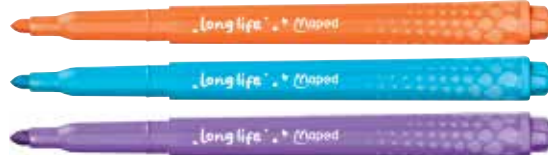

Flamastry niewysychające Color'Peps Long Life

- plastikowe elementy w 65 % wykonane z surowców wtórnych
- pozostawione bez skuwki nie wysychają przez 4 miesiące
- tusz spieralny ze skóry i większości tkanin przy użyciu wody i mydła
- ergonomiczny, trójkątny uchwyt
- wentylowana skuwka; bezpieczna, zablokowana przed wsunięciem końcówka o średnicy 3,7 mm jest wytrzymała na nacisk
- kształt końcówki umożliwia pisanie cienką i grubą linią
- intensywne kolory

844000