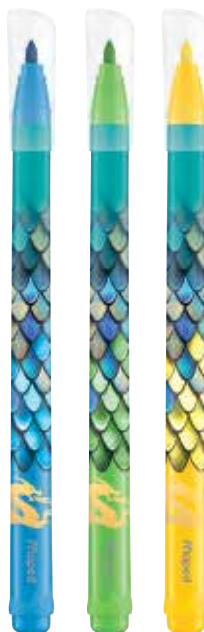

## Flamastry Dragon

- szeroka gama kolorystyczna flamastrów zaprojektowana do codziennego użytku w szkole lub w domu
- intensywne barwy, trwały tusz, nie rozmazuje się, pozostawione bez skuwki przez 7 dni nie zasychają; zmywalne ze skóry rąk i większości tkanin
- bezpieczna, zablokowana przed usunięciem, wytrzymała końcówka o grubości 2,8 mm
- transparentna, wentylowana skuwka
- korpus dekorowany grafiką przedstawiającą łuski smoka, uskrzydłego bohatera baśni i legend, symbolu szczęścia i mądrości