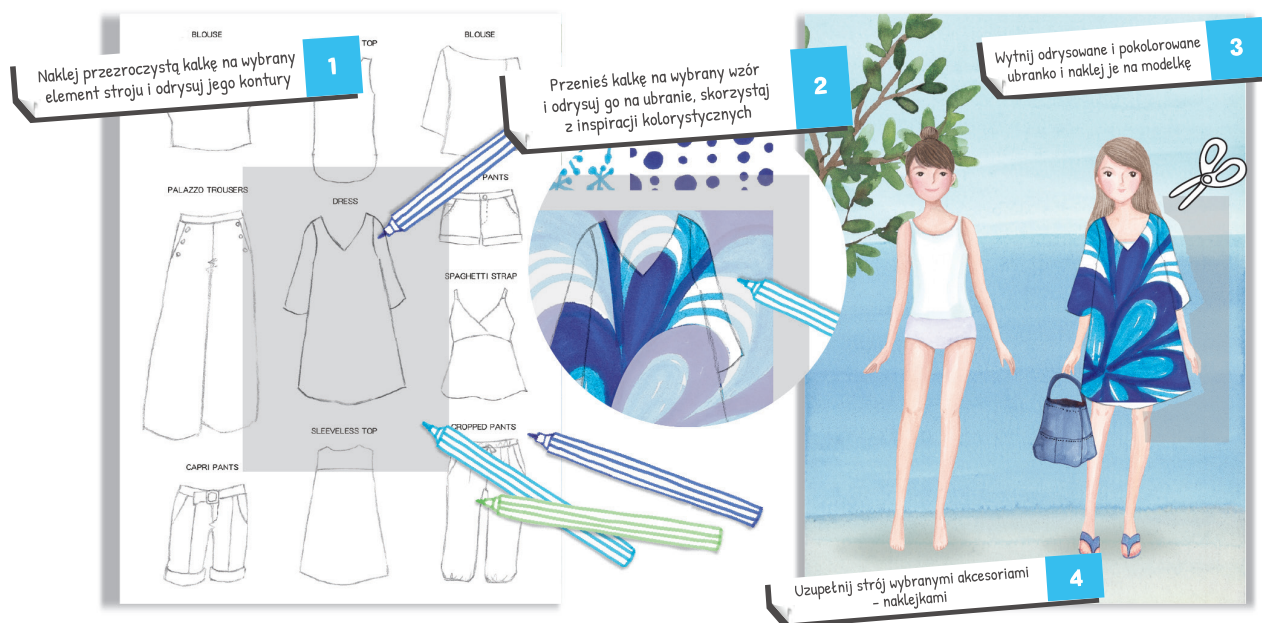

Książki do zabawy Zaprojektuj strój

Zestawy dla dzieci do kreatywnej zabawy w projektowanie strojów.

Każdy zawiera planszę z postaciami, szablony ubrań do odrysowywania, 60 transparentnych, samoprzylepnych kalek oraz naklejki - dodatki do ubioru.

Wybrane stroje można odrysować, ozdobić nanosząc wybrane wzory lub pokolorować flamastrami lub kredkami, a następnie wyciąć i nakleić na jedną z postaci. Przygotowane elementy garderoby można wielokrotnie przyklejać na postacie uzupełniając ich kreacje gotowymi dodatkami w postaci naklejek.

Zestawy dostępne w 4 wersjach odpowiadającym 4 różnym stylom ubioru.

29043

4 712759 290439