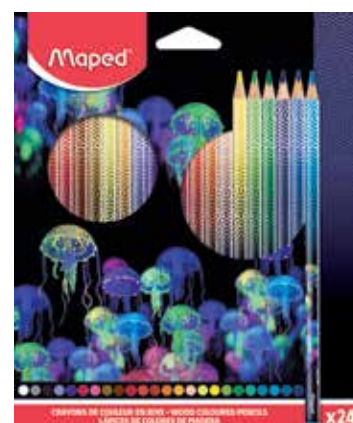

KOLEKCJA DEEPSEA PARADISE

Kolekcja Deepsea Paradise

- Kolekcja dedykowana dla nastolatków i wszystkich tych, którzy są gotowi poddać się hipnotyzującej mocy morskich głębin.

Kredki Deepsea

- drewniane kredki ołówkowe
- trójkątny, ergonomiczny przekrój
- intensywne kolory
- grafit odporny na kruszenie i łamanie
- łatwe do temperowania
- wyprodukowane zgodnie ze wszystkimi regulacjami dotyczącymi produktów dla dzieci

ref	+/**	
831703	12-180	etui 12 kolorów, JS: 1 szt.
831705	12-72	etui 24 kolory, JS: 1 szt.

3 154148 317036

3 154148 317050

831703

831705

Flamastry Deepsea

- flamastry w 12 kolorach
- uniwersalna seria do szkoły, do pracy, na uczelnię, do pisania, rysowania, kolorowania i ozdabiania
- dla każdego, kto lubi kolorowe notatki w intensywnych kolorach
- tusz spieralny z większości tkanin
- bezpieczna, zablokowana przed wsunięciem końcówka o grubości 0,8 mm jest jednocześnie wytrzymała na nacisk; wykonana z poliestru jest trwalsza w porównaniu ze zwykłymi pisakami
- trójkątny, ergonomiczny przekrój korpusu poprawia komfort pisania
- bezpieczna, wentylowana skuwka z klipsem