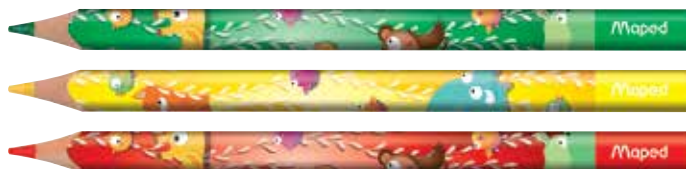

ref

-/-

846900

12-48

etui 12 kolorów, JS: 1 szt.

3 154148 469001

Kredki Jungle Fever

- kredki ołówkowe przeznaczone dla dzieci już od 2 roku życia
- wykonane w 35% z surowców wtórnych i w 22% z materiałów naturalnych
- trójkątny kształt i grubszy niż w standardowych kredkach przekrój korpusu zapewnia intuicyjnie poprawny chwyt
- intensywne, mocno kryjące kolory
- odporny na kruszenie i złamania grafit o przekroju 4 mm
- 12 kolorów