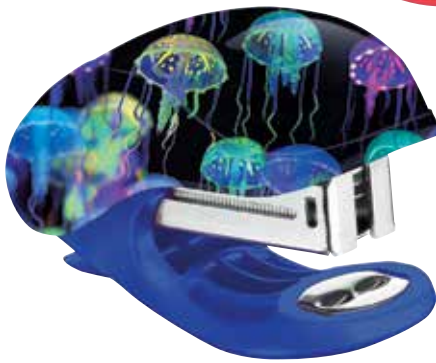

ref	+/**	
844403	12-96	etui 12 kolorów, JS: 1 szt.

3 154148 444039

Zszywacz Deepsea Mini

- zszywacz w wersji mini na zszywki 24/6 lub 24/6
- wbudowany rozszywacz
- głębokość zszywania 29 mm
- pojemność magazynka 41 zszywek 24/6 lub 58 zszywek 26/6
- 400 zapasowych zszywek 26/6